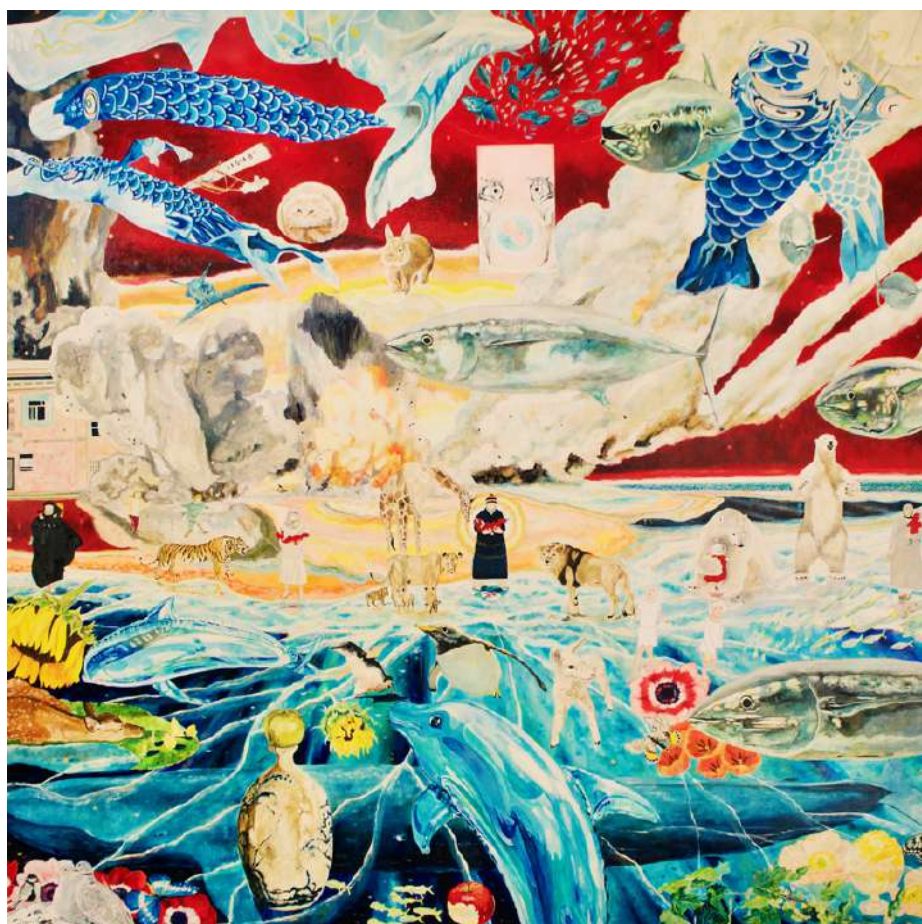

今を灯して

池平 徹兵 Teppei Ikehila

2018年8月17日(金)～2018年9月8日(土)

オープニングレセプション 2018年8月17日(金) 19:00-21:00

「戦場の産声」 2017年 162.0cm×162.0cm oil on canvas

hpgrp GALLERY TOKYOより、池平徹兵個展「今を灯して」の開催をご案内申し上げます。

モチーフが画面上に所狭しと重ねられ、空には魚が泳ぎ、海には色とりどりの花が咲きます。

下書きはせずに他のモチーフとの関係性やストーリーなどを極力排除した上で、描く対象物を生活の中から一つ一つ丹念に探し出し、描きたい場所に一心不乱に描いていくという独自の画面構成で表現する池平徹兵。

「見える景色の隅々までが全力で生きている、まるで自然界の景色のように描く」と語るように、大きな画面の前に立つと、その迫力から鑑賞者もその景色の一部となり包まれるような感覚となります。

この機会にぜひご高覧いただきますようお願い申し上げます。